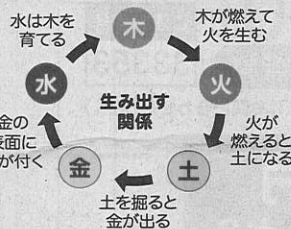

オールカラー・四六判・208頁 定価1,650円(税込)

だるまんの陰陽五行シリーズに  
文庫が登場

「五臓六腑」  
カラダの中は小宇宙  
歯科医師 堀内 信隆 著  
東洋医学的治療が理論的になる

五臓…肝・心・脾・肺・腎  
六腑…胆・小腸・胃・大腸・膀胱・三焦

文庫判・80頁 定価550円(税込)

マンガで解るシリーズ No.11  
だるまんの陰陽五行  
ふくよか 福呼  
こころからだのクリニック  
だるまんどクターのお悩み相談

歯科医師 堀内 信隆 著  
悩んでいたことが納得できる!!

オールカラー 四六判・247頁 定価1,650円(税込)

だるまんの陰陽五行シリーズ  
四柱推命、どうぶつ占いも、風水の鬼門・裏鬼門も、  
東洋医学や薬膳も……木・火・土・金・水にあてはまる

歯科医師 堀内 信隆 著

自然の科学

五行の相生関係

自然界の分析科学

十二支・占易

カラダの科学

東洋医学 五臓相生ルート

比較の科学

心の科学

マンガではない

だるまんの学問のすすめ  
四六判 162頁 定価1,320円(税込)

だるまんのマンガで解るシリーズ全11巻マンガで解りやすい

- ①「木」の章「ココロの不思議を測るの巻」
- ②「土」の章「社会の不思議を測るの巻」
- ③「火」の章「前編」の不思議を測るの巻
- ④「火」の章「神サの不思議を測るの巻」
- ⑤「金」の章「天の不思議を測るの巻」
- ⑥「東洋医学」の章「カラダの不思議を測るの巻」
- ⑦「ふくよか先生のどうぶつとカラダの診察室」
- ⑧「水」の章「後編」宇宙の不思議を測るの巻
- ⑨「愛の羅針盤」温め育む愛と冷静に考える愛
- ⑩「伊勢神宮」形と和の神は伊勢神宮へ!
- ⑪「福呼」ふくよか先生のどうぶつとカラダの診察室