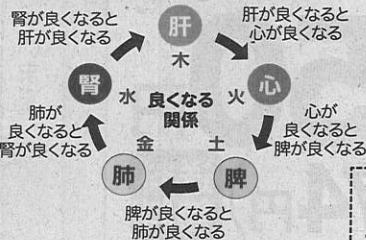

オールカラー・四六判・208頁 定価1,650円(税込)

だるまんの陰陽五行シリーズに  
文庫が登場

「五臓六腑」  
カラダの中は小宇宙  
歯科医師 堀内 信隆 著  
東洋医学的治療が理論的になる

五臓…肝・心・脾・肺・腎  
六腑…胆・小腸・胃・大腸・膀胱・三焦

文庫判・80頁 定価550円(税込)

マンガで解るシリーズ No.11  
だるまんの陰陽五行  
ふくよか 福呼  
こころからだのクリニック  
だるまんどクターのお悩み相談

歯科医師 堀内 信隆 著  
悩んでいたことが納得できる!!

オールカラー 四六判・247頁 定価1,650円(税込)

だるまんの陰陽五行シリーズ  
四柱推命、どうぶつ占いも、風水の鬼門・裏鬼門も、  
東洋医学や薬膳も……木・火・土・金・水にあてはまる

歯科医師 堀内 信隆 著

自然の科学

五行の相生関係

自然界の分析科学

十二支・占易

カラダの科学

東洋医学 五臓相生ルート

比較の科学

心の科学

マンガではない

だるまんの学問のすすめ  
四六判 162頁 定価1,320円(税込)

だるまんのマンガで解るシリーズ全11巻マンガで解りやすい

- ①「木」の章「ココロの不思議を測るの巻」
- ②「土」の章「社会の不思議を測るの巻」
- ③「火」の章「前編」の不思議を測るの巻
- ④「火」の章「神サの不思議を測るの巻」
- ⑤「金」の章「天の不思議を測るの巻」
- ⑥「東洋医学」の章「カラダの不思議を測るの巻」
- ⑦「ふくよか先生のどうぶつとカラダの診察室」
- ⑧「水」の章「後編」宇宙の不思議を測るの巻
- ⑨「愛の羅針盤」温め育む愛と冷静に考える愛
- ⑩「伊勢神宮」形と和の神は伊勢神宮へ!
- ⑪「福呼」ふくよか先生のどうぶつとカラダの診察室